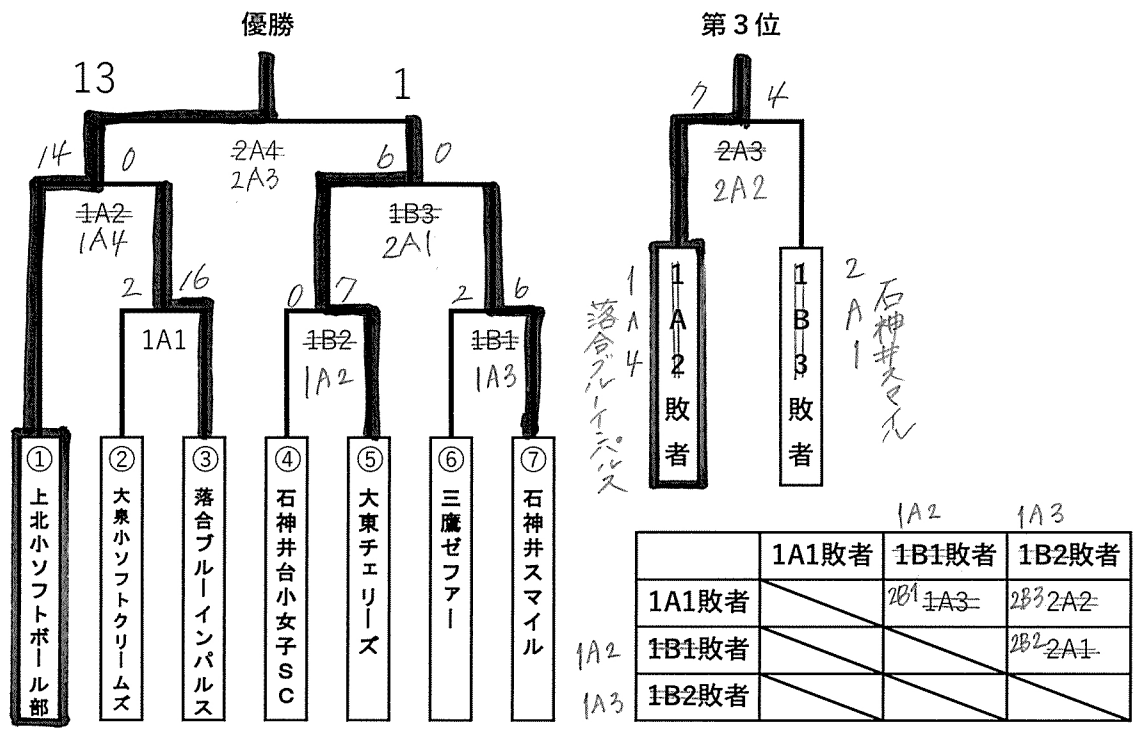

令和五年度 練馬区ソフトボール春季大会 少女の部 組み合わせ表

- 《参加チーム》
- ・上北小ソフトボール部
 - ・石神井スマイル
 - ・大東チェリーズ
 - ・石神井台小女子SC
 - ・大泉小ソフトクリームズ
 - ・落合ブルーインパルス
 - ・三鷹ゼファー

敢闘賞 ... 三鷹ゼファー